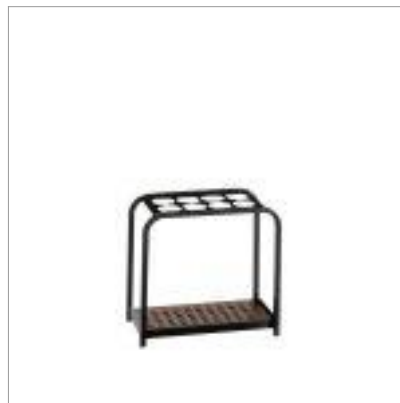

INFO GENERALI

NOME: Multi
DESCRIZIONE: Portaombrelli
GRUPPO MERCEOLOGICO: Portaombrelli
FAMIGLIA: Complementi d'arredo

REFERENZA: 714019
EAN: 8033433772284
COD. DOGANALE: 73269098
ORIGINE PRODOTTO: UE

FOTO PRODOTTO**SPECIFICHE PRODOTTO**

Materiale: Metallo
Finitura: Vernice Epossidica
Colore: Nero

Dimensioni: 520 x 260 x 525 mm
Peso: 4.6 kg
Capienza: 8 posti

INFO AGGIUNTIVE

Bacinella di recupero asportabile; griglia inferiore ferma puntale.